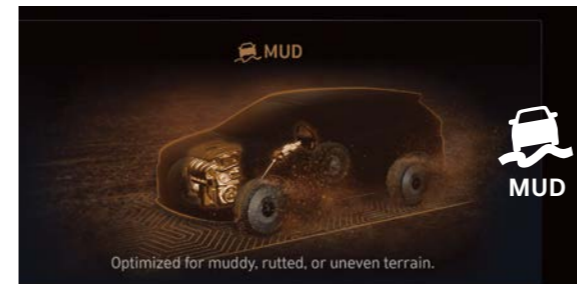

Empower your journey.

Mesin turbo diesel 2.2L New PALISADE memberikan sensasi berkendara yang bertenaga, halus dan hemat bahan bakar. Transmisi otomatis delapan percepatan, Motor-Driven Power Steering, dan penggerak semua roda dengan Multi Terrain Control menjadikan berkendara penuh performa dan menyenangkan di berbagai medan.

R 2.2 Diesel Engine

200 Maximum power PS/3.800 rpm   **440** Maximum torque Nm/1.750 - 2.750 rpm

Drive Mode/ Multi terrain Mode

New PALISADE dilengkapi dengan empat mode berkendara (Comfort, Eco, Sport, Smart) dan tiga mode jenis medan sesuai dengan kondisi medan yang dapat dilalui. Pengemudi dapat memilih dari beragam mode berkendara berdasarkan preferensi pribadi maupun kondisi jalan.

DRIVE MODE

- COMFORT
- ECO
- SPORT
- SMART

TERRAIN MODE

- SNOW
- MUD
- SAND